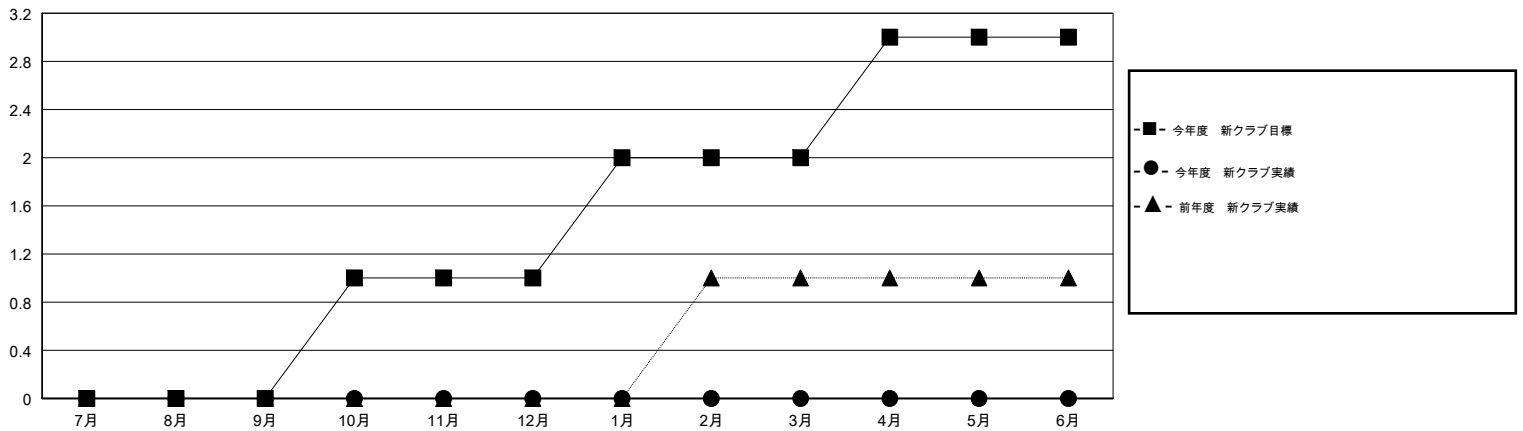

MONTHLY MEMBERSHIP PROGRESS REPORT

District 333 C

Results as of: 10/31/2018

GMT: MASAYOSHI MARUYAMA, YASUHISA NAKAMURA

地域 JAPAN

GMT会則地域

クラブ				名			
結果: 2018-2019				結果: 2018-2019			
四半期	新クラブ目標	新クラブ	解散クラブ	四半期	会員純増目標	会員増強実績	退会者(転籍を含む) 実際
7月/8月/9月	0	0	1	7月/8月/9月	30	72	60
10月/11月/12月	1	0	0	10月/11月/12月	30	13	9
1月/2月/3月	1	0	0	1月/2月/3月	40	0	0
4月/5月/6月	1	0	0	4月/5月/6月	-40	0	0

新クラブ目標及び実績累計

会員目標及び実績累計

解散クラブ: 1	48 CLUBS OF 131 一名以上の新会員を登録	男女別 男性 2,565 (78.39%) 女性 707 (21.61%) 女性%年度目標: 30%
退会者 物故会員 4 クラブ解散 0 その他 65 合計 69	会員累計データを見るには、ここをクリック	世帯主/家族会員合計 748 国際会費半額の家族会員 406