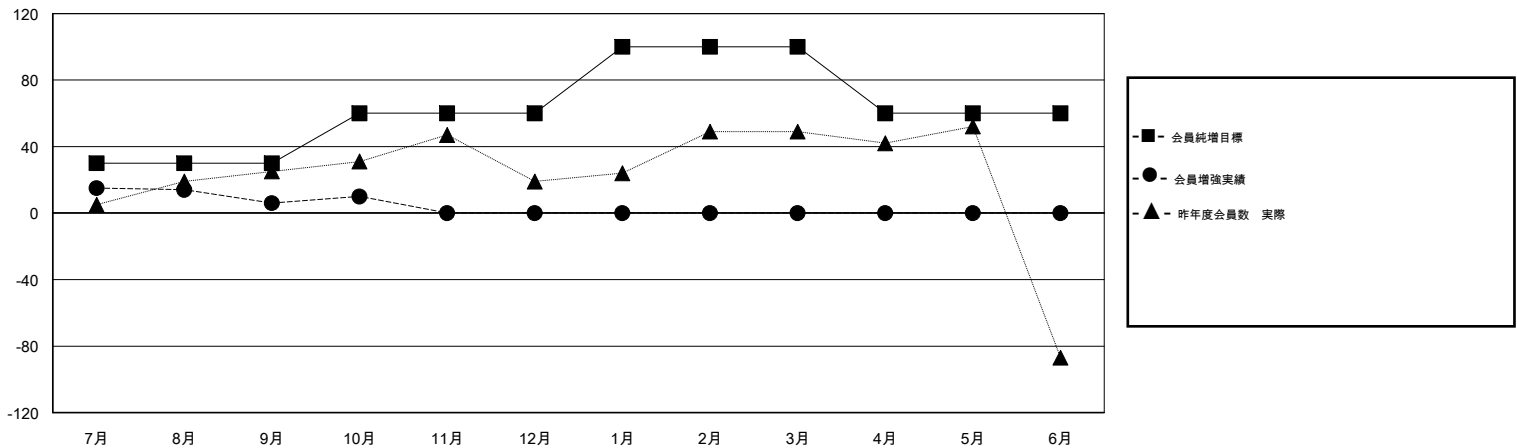

MONTHLY MEMBERSHIP PROGRESS REPORT

District 333 C

Results as of: 10/31/2018

GMT: MASAYOSHI MARUYAMA, YASUHISA NAKAMURA

地域 JAPAN

GMT会則地域

クラブ				名			
結果: 2018-2019				結果: 2018-2019			
四半期	新クラブ目標	新クラブ	解散クラブ	四半期	会員純増目標	会員増強実績	退会者(転籍を含む) 実際
7月/8月/9月	0	0	1	7月/8月/9月	30	72	60
10月/11月/12月	1	0	0	10月/11月/12月	30	13	9
1月/2月/3月	1	0	0	1月/2月/3月	40	0	0
4月/5月/6月	1	0	0	4月/5月/6月	-40	0	0

新クラブ目標及び実績累計

会員目標及び実績累計

解散クラブ: 1	48 CLUBS OF 131 一名以上の新会員を登録	男女別 男性 2,565 (78.39%) 女性 707 (21.61%) 女性%年度目標: 30%
退会者 物故会員 4 クラブ解散 0 その他 65 合計 69	会員累計データを見るには、ここをクリック	世帯主/家族会員合計 748 国際会費半額の家族会員 406